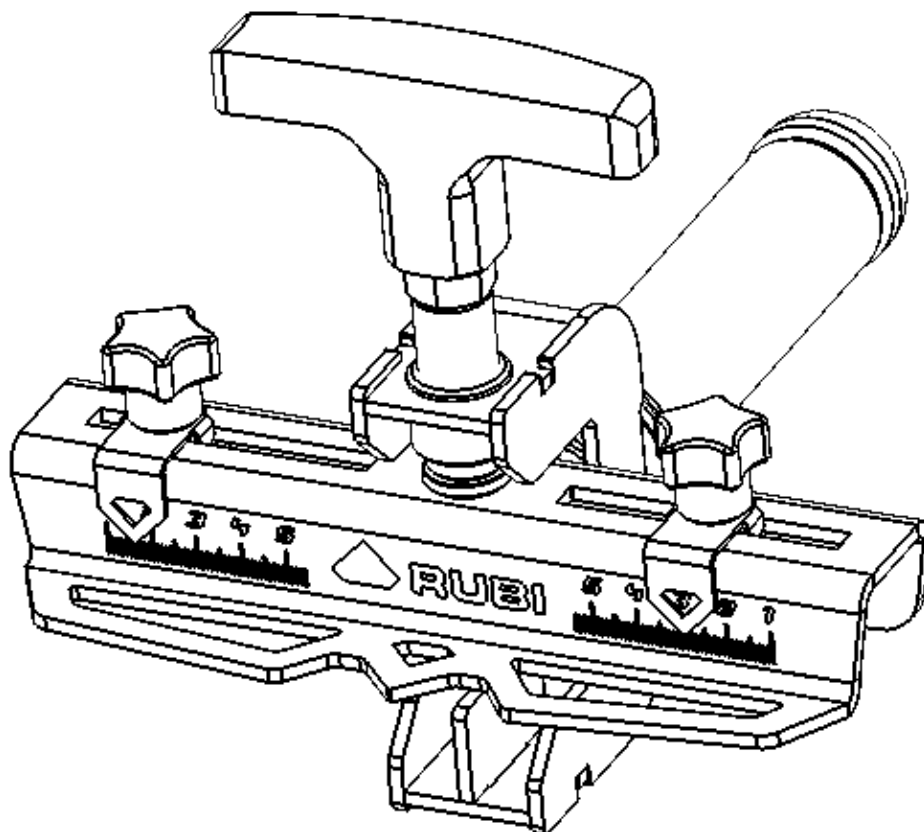

SEPARADOR SLIM 0-15MM

1000033378 00 13/02/2019

Página 1 de 2

Part-list	ES	EN	Prod.
1	SEPARADOR SLIM 0-15MM	BREAKER SLIM 0-15MM	

Prod.	ES	EN	From serial num.
18917	SEPARADOR SLIM 0-15MM	SEPARADOR SLIM 0-15MM	-

Queda reservado el derecho de introducir cualquier modificacion técnica sin previo aviso

We reserve the right to introduce any technical modification without previous notice

SEPARADOR SLIM 0-15MM

1000033378 00 13/02/2019

Página 2 de 2

Part-list	ES	EN	Prod.
1	17751 1 MANGO RUBI Ø22	HANDLE RUBI Ø22	
2	18675 1 CUERPO SEPARADOR SLIM CUTTER	BREAKER BODY SLIM CUTTER	
3	18679 1 POMO T HEMBRA M10 NEGRO	KNOB T FEMALE M10 BLACK	
4	50150 1 TUERCA DIN 934 M10 CL8 ZN	HEX NUT DIN 934 M10 CL8 ZP	
5	18681 1 TORN PISADOR SEPARADOR SLIM CUTTER	BREAKING FEET SCREW SLIM CUTTER	
6	14368 1 CASQ 6,25X18X7 ZN	BUSHING 6,25X18X7 ZP	
7	45038 1 ARAND DIN 9021 A6,4 ZN	WASHER DIN 9021 A6,4 ZP	
8	26081 2 ARAND DIN 125 A6,4 PA	WASHER DIN 125 A6,4 PA	
9	25338 2 POMO HEMBRA M6 NEGRO	KNOB FEMALE M6 BLACK	
10	18678 2 VISOR SEPARADOR SLIM CUTTER	BREAKER POINTER SLIM CUTTER	
11	18719 1 PLACA PISADOR SEP.SLIM CUTTER GRABADO	BREAKING FEET PLATE SLIM CUTTER ETCHING	
12	18680 2 PISADOR SEPARADOR SLIM CUTTER	BREAKING FEET SLIM CUTTER	
13	17549 2 CONTERA GOMA ESF.Ø 21X25	RUBBER ROUND RIBBED INSERT Ø21X25	
14	50105 1 TORN DIN 912 M6X20 6.8 ZN	SCREW DIN 912 M6X20 6.8 ZP	
15	18676 2 TOPE GOMA SEPARADOR SLIM CUTTER	BREAKER RUBBER TOP SLIM CUTTER	