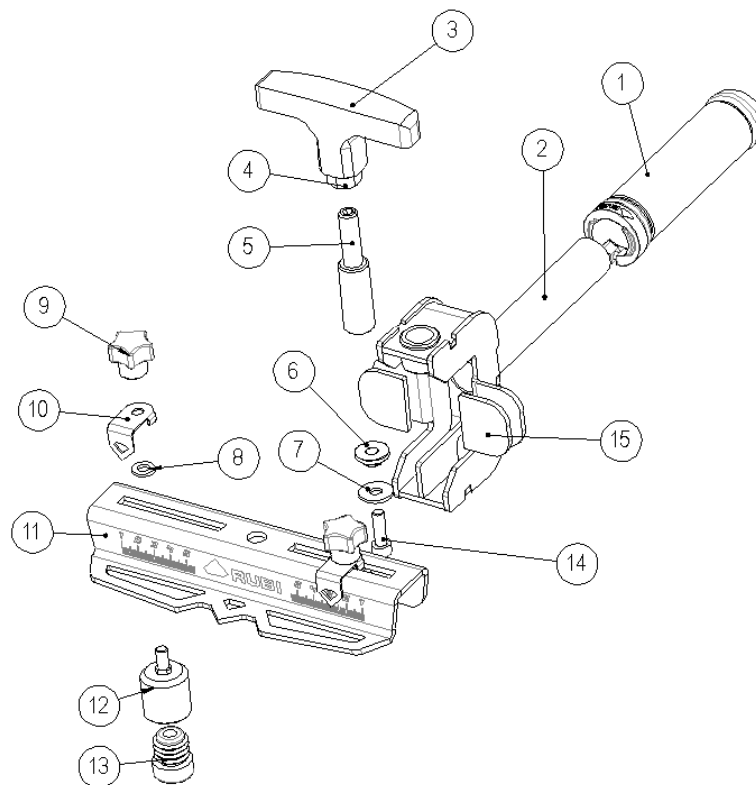

SEPARADOR SLIM 0-15MM

1000033378 00 13/02/2019

Página 1 de 2

Part-list	ES	EN	Prod.
1	SEPARADOR SLIM 0-15MM	BREAKER SLIM 0-15MM	

Prod.	ES	EN	From serial num.
18917	SEPARADOR SLIM 0-15MM	SEPARADOR SLIM 0-15MM	-

Queda reservado el derecho de introducir cualquier modificacion técnica sin previo aviso

We reserve the right to introduce any technical modification without previous notice

SEPARADOR SLIM 0-15MM

1000033378 00 13/02/2019

Página 2 de 2

Part-list	ES	EN	Prod.
1	17751 1 MANGO RUBI Ø22	HANDLE RUBI Ø22	
2	18675 1 CUERPO SEPARADOR SLIM CUTTER	BREAKER BODY SLIM CUTTER	
3	18679 1 POMO T HEMBRA M10 NEGRO	KNOB T FEMALE M10 BLACK	
4	50150 1 TUERCA DIN 934 M10 CL8 ZN	HEX NUT DIN 934 M10 CL8 ZP	
5	18681 1 TORN PISADOR SEPARADOR SLIM CUTTER	BREAKING FEET SCREW SLIM CUTTER	
6	14368 1 CASQ 6,25X18X7 ZN	BUSHING 6,25X18X7 ZP	
7	45038 1 ARAND DIN 9021 A6,4 ZN	WASHER DIN 9021 A6,4 ZP	
8	26081 2 ARAND DIN 125 A6,4 PA	WASHER DIN 125 A6,4 PA	
9	25338 2 POMO HEMBRA M6 NEGRO	KNOB FEMALE M6 BLACK	
10	18678 2 VISOR SEPARADOR SLIM CUTTER	BREAKER POINTER SLIM CUTTER	
11	18719 1 PLACA PISADOR SEP.SLIM CUTTER GRABADO	BREAKING FEET PLATE SLIM CUTTER ETCHING	
12	18680 2 PISADOR SEPARADOR SLIM CUTTER	BREAKING FEET SLIM CUTTER	
13	17549 2 CONTERA GOMA ESF.Ø 21X25	RUBBER ROUND RIBBED INSERT Ø21X25	
14	50105 1 TORN DIN 912 M6X20 6.8 ZN	SCREW DIN 912 M6X20 6.8 ZP	
15	18676 2 TOPE GOMA SEPARADOR SLIM CUTTER	BREAKER RUBBER TOP SLIM CUTTER	