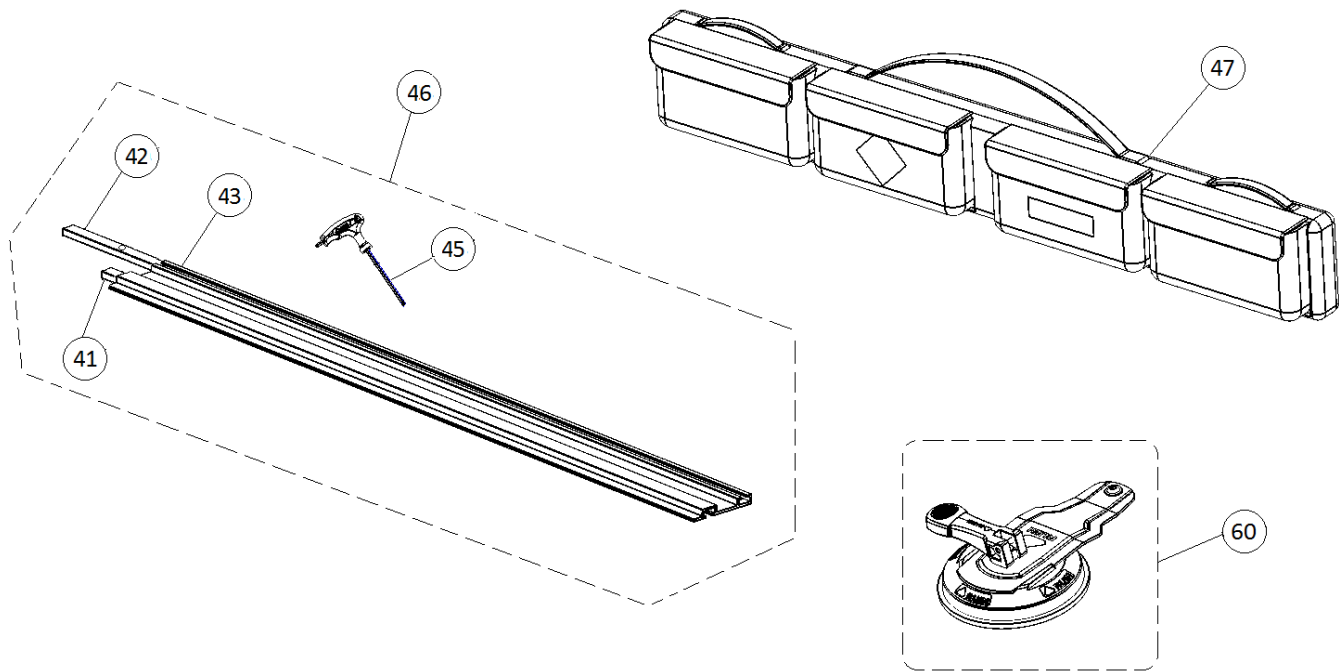

SLIM CUTTER PLUS

1000044599 00 20/05/2021

Página 3 de 4

Part-list	ES	EN	Prod.
20	54918 1	TENAZA SLAB BREAKER	SLAB BREAKER PLIERS
21	58205 1	CJ.PISADOR SLIM CUTTER PLUS	SET BREAKING FEET SLIM PLUS CUTTER
22	58206 1	CJ.MANGO PISADOR SLIM CUTTER PLUS	SET HANDLE SLIM PLUS BREAKER
23	58210 1	CJ.PINZA CUTTER PLUS	SET CLAMP CUTTER PLUS
24	58211 1	CJ.AMORTIGUADOR IMPACTO CUTTER PLUS	SET IMPACT DAMPER CUTTER PLUS

C

Part-list	ES	EN	Prod.
41	18729 3	GUIA DE UNION 20X5X75 V2	UNION GUIDE 20X5X75 V2
42	18728 3	GUIA DE UNION 20X5X450 V2	UNION GUIDE 20X5X450 V2
43	18732 18	PRISIONERO DIN 913 M8X8 8.8 ZN	PIN DIN 913 M8X8 8.8 ZP
45	18654 1	LLAVE ALLEN BOLA 4 MM MANGO T	T HANDLE END BALL HEX KEY 4 MM
46	18913 1	SUPLEMENTO GUIA SLIM CUTTER 1100MM	SUPLEMENTO GUIDE SLIM CUTTER 1100MM
47	18873 1	BOLSA DE TRANSPORTE SLIM CUTTER V2	CARRY BAG SLIM CUTTER V2
60	18834 2	ACCESORIO VENTOSA SLIM CUTTER	SUCTION PAD ACCESORY SLIM CUTTER