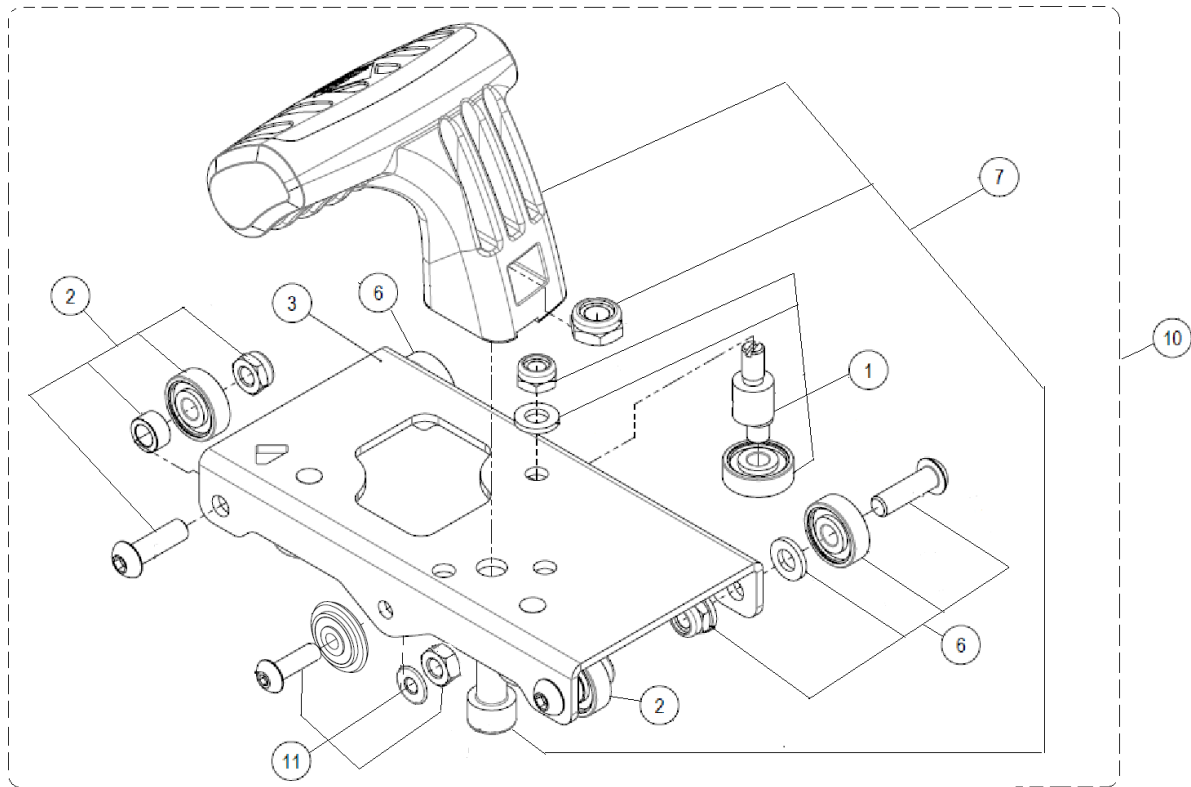

SLIM CUTTER PLUS

1000044599 00 20/05/2021

Página 1 de 4

Part-list	ES	EN	Prod.
1	A	GRUPO A	GROUP A
2	B	GRUPO B	GROUP B
3	C	GRUPO C	GROUP C

Prod.	ES	EN	From serial num.
18959	SLIM CUTTER PLUS	SLIM CUTTER PLUS	-

Queda reservado el derecho de introducir cualquier modificacion técnica sin previo aviso

We reserve the right to introduce any technical modification without previous notice

A

Part-list	ES	EN	Prod.
1	58201 1	CJ.RODAMIENTO EXCENTRI.SLIM CUTTER PLUS	SET ECCENTRIC BEARING SLIM CUTTER
2	58203 2	CJ.RODAMIENTO DEL.SLIM CUTTER PLUS	SET FRONT BEARING SLIM CUTTER PLUS
3	16576 1	CHASIS CARRO SLIM CUTTER PLUS	CUTTING HEAD CHASSIS SLIM CUTTER PLUS
6	58202 2	CJ.RODAMIENTO TRAS.SLIM CUTTER PLUS	SET REAR BEARING SLIM CUTTER PLUS
7	58212 1	CJ.POMO SLIM CUTTER PLUS	KNOB SET SLIM CUTTER PLUS
10	18879 1	CJ.CABEZAL SLIM CUTTER PLUS	SLIM CUTTER PLUS CAR SET
11	18714 1	CJ.TORNILLO RULINA SLIM CUTTER	SCORING WHEEL SCREW SET SLIM CUTTER

SLIM CUTTER PLUS

1000044599 00 20/05/2021

Página 3 de 4

Part-list	ES	EN	Prod.
20	54918 1	TENAZA SLAB BREAKER	SLAB BREAKER PLIERS
21	58205 1	CJ.PISADOR SLIM CUTTER PLUS	SET BREAKING FEET SLIM PLUS CUTTER
22	58206 1	CJ.MANGO PISADOR SLIM CUTTER PLUS	SET HANDLE SLIM PLUS BREAKER
23	58210 1	CJ.PINZA CUTTER PLUS	SET CLAMP CUTTER PLUS
24	58211 1	CJ.AMORTIGUADOR IMPACTO CUTTER PLUS	SET IMPACT DAMPER CUTTER PLUS

C

Part-list	ES	EN	Prod.
41	18729 3	GUIA DE UNION 20X5X75 V2	UNION GUIDE 20X5X75 V2
42	18728 3	GUIA DE UNION 20X5X450 V2	UNION GUIDE 20X5X450 V2
43	18732 18	PRISIONERO DIN 913 M8X8 8.8 ZN	PIN DIN 913 M8X8 8.8 ZP
45	18654 1	LLAVE ALLEN BOLA 4 MM MANGO T	T HANDLE END BALL HEX KEY 4 MM
46	18913 1	SUPLEMENTO GUIA SLIM CUTTER 1100MM	SUPLEMENTO GUIDE SLIM CUTTER 1100MM
47	18873 1	BOLSA DE TRANSPORTE SLIM CUTTER V2	CARRY BAG SLIM CUTTER V2
60	18834 2	ACCESORIO VENTOSA SLIM CUTTER	SUCTION PAD ACCESORY SLIM CUTTER