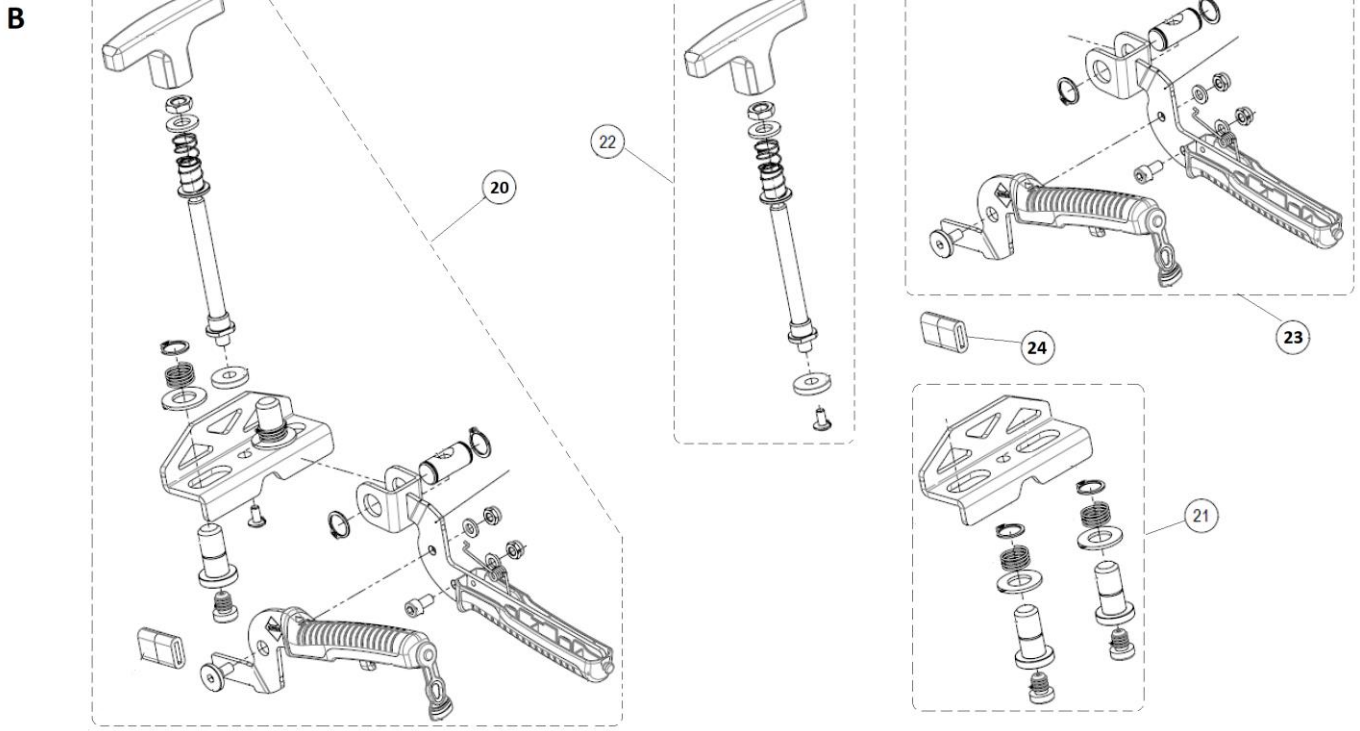

Queda reservado el derecho de introducir cualquier modificacion técnica sin previo aviso

We reserve the right to introduce any technical modification without previous notice

A

Part-list	ES	EN	Prod.
1	58201 1	CJ.RODAMIENTO EXCENTRI.SLIM CUTTER PLUS	SET ECCENTRIC BEARING SLIM CUTTER
2	58203 2	CJ.RODAMIENTO DEL.SLIM CUTTER PLUS	SET FRONT BEARING SLIM CUTTER PLUS
3	16576 1	CHASIS CARRO SLIM CUTTER PLUS	CUTTING HEAD CHASSIS SLIM CUTTER PLUS
6	58202 2	CJ.RODAMIENTO TRAS.SLIM CUTTER PLUS	SET REAR BEARING SLIM CUTTER PLUS
7	58212 1	CJ.POMO SLIM CUTTER PLUS	KNOB SET SLIM CUTTER PLUS
10	18879 1	CJ.CABEZAL SLIM CUTTER PLUS	SLIM CUTTER PLUS CAR SET
11	18714 1	CJ.TORNILLO RULINA SLIM CUTTER	SCORING WHEEL SCREW SET SLIM CUTTER

SLIM CUTTER PLUS

1000044599 00 20/05/2021

Página 3 de 4

Part-list	ES	EN	Prod.
20	54918 1	TENAZA SLAB BREAKER	SLAB BREAKER PLIERS
21	58205 1	CJ.PISADOR SLIM CUTTER PLUS	SET BREAKING FEET SLIM PLUS CUTTER
22	58206 1	CJ.MANGO PISADOR SLIM CUTTER PLUS	SET HANDLE SLIM PLUS BREAKER
23	58210 1	CJ.PINZA CUTTER PLUS	SET CLAMP CUTTER PLUS
24	58211 1	CJ.AMORTIGUADOR IMPACTO CUTTER PLUS	SET IMPACT DAMPER CUTTER PLUS

C

Part-list	ES	EN	Prod.
41	18729 3	GUIA DE UNION 20X5X75 V2	UNION GUIDE 20X5X75 V2
42	18728 3	GUIA DE UNION 20X5X450 V2	UNION GUIDE 20X5X450 V2
43	18732 18	PRISIONERO DIN 913 M8X8 8.8 ZN	PIN DIN 913 M8X8 8.8 ZP
45	18654 1	LLAVE ALLEN BOLA 4 MM MANGO T	T HANDLE END BALL HEX KEY 4 MM
46	18913 1	SUPLEMENTO GUIA SLIM CUTTER 1100MM	SUPLEMENTO GUIDE SLIM CUTTER 1100MM
47	18873 1	BOLSA DE TRANSPORTE SLIM CUTTER V2	CARRY BAG SLIM CUTTER V2
60	18834 2	ACCESORIO VENTOSA SLIM CUTTER	SUCTION PAD ACCESORY SLIM CUTTER