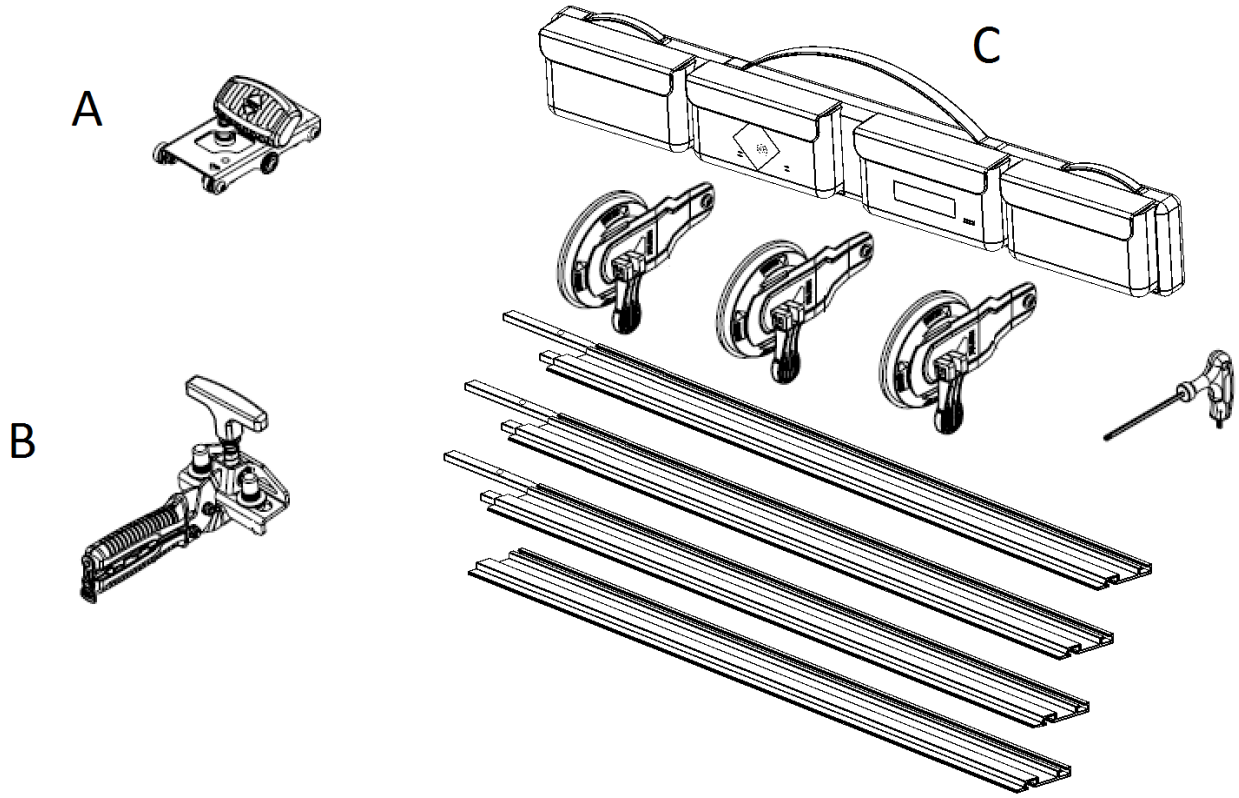

SLIM CUTTER PLUS

1000044599 00 20/05/2021

Página 1 de 4

Part-list	ES	EN	Prod.
1	A	GRUPO A	GROUP A
2	B	GRUPO B	GROUP B
3	C	GRUPO C	GROUP C

Prod.	ES	EN	From serial num.
18959	SLIM CUTTER PLUS	SLIM CUTTER PLUS	-

Queda reservado el derecho de introducir cualquier modificacion técnica sin previo aviso

We reserve the right to introduce any technical modification without previous notice

A

Part-list	ES	EN	Prod.
1	58201 1	CJ.RODAMIENTO EXCENTRI.SLIM CUTTER PLUS	SET ECCENTRIC BEARING SLIM CUTTER
2	58203 2	CJ.RODAMIENTO DEL.SLIM CUTTER PLUS	SET FRONT BEARING SLIM CUTTER PLUS
3	16576 1	CHASIS CARRO SLIM CUTTER PLUS	CUTTING HEAD CHASSIS SLIM CUTTER PLUS
6	58202 2	CJ.RODAMIENTO TRAS.SLIM CUTTER PLUS	SET REAR BEARING SLIM CUTTER PLUS
7	58212 1	CJ.POMO SLIM CUTTER PLUS	KNOB SET SLIM CUTTER PLUS
10	18879 1	CJ.CABEZAL SLIM CUTTER PLUS	SLIM CUTTER PLUS CAR SET
11	18714 1	CJ.TORNILLO RULINA SLIM CUTTER	SCORING WHEEL SCREW SET SLIM CUTTER

SLIM CUTTER PLUS

1000044599 00 20/05/2021

Página 3 de 4

Part-list	ES	EN	Prod.
20	54918 1	TENAZA SLAB BREAKER	SLAB BREAKER PLIERS
21	58205 1	CJ.PISADOR SLIM CUTTER PLUS	SET BREAKING FEET SLIM PLUS CUTTER
22	58206 1	CJ.MANGO PISADOR SLIM CUTTER PLUS	SET HANDLE SLIM PLUS BREAKER
23	58210 1	CJ.PINZA CUTTER PLUS	SET CLAMP CUTTER PLUS
24	58211 1	CJ.AMORTIGUADOR IMPACTO CUTTER PLUS	SET IMPACT DAMPER CUTTER PLUS

C

Part-list	ES	EN	Prod.
41	18729 3	GUIA DE UNION 20X5X75 V2	UNION GUIDE 20X5X75 V2
42	18728 3	GUIA DE UNION 20X5X450 V2	UNION GUIDE 20X5X450 V2
43	18732 18	PRISIONERO DIN 913 M8X8 8.8 ZN	PIN DIN 913 M8X8 8.8 ZP
45	18654 1	LLAVE ALLEN BOLA 4 MM MANGO T	T HANDLE END BALL HEX KEY 4 MM
46	18913 1	SUPLEMENTO GUIA SLIM CUTTER 1100MM	SUPLEMENTO GUIDE SLIM CUTTER 1100MM
47	18873 1	BOLSA DE TRANSPORTE SLIM CUTTER V2	CARRY BAG SLIM CUTTER V2
60	18834 2	ACCESORIO VENTOSA SLIM CUTTER	SUCTION PAD ACCESORY SLIM CUTTER